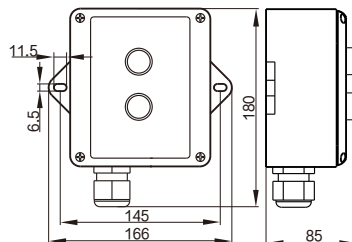

颜色 Color: 白色 white (RAL 1013)
防护等级 IP class: IP44
重量 Weight: 0.54Kg
填料函进线孔径 Stuffing box cable entrance hole size: 1- Φ 14mm

AN-6复位按钮Reset button

功能描述

按下复位按钮，系统将重新开始运行，进入休眠期（自动启动模式除外）

Function

Press down rest button system will start running and enter into dormancy state again(except auto start mode)

AN-6Q复位按钮Reset button

颜色Color:黑色 black (RAL 9005)
防护等级 IP class:IP20
重量 Weight:0.3Kg

AN-6G复位按钮Reset button

颜色Color:白色white (RAL 1013)
防护等级 IP class:IP56
重量 Weight:0.5Kg
填料函进线孔径 Stuffing box cable entrance hole size:
1-Φ14mm