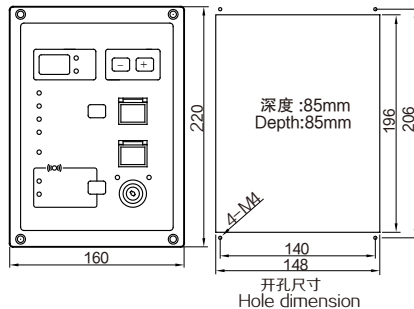

KBJ-2人员报警系统 KBJ-2 Personnel alarm system

设备组成 Device Composition

序号 S/N	型号 Model	名称 Name	主要材质 Main material	重量 Weight	防护等级 IP class
1	KBJ-2	人员报警控制器 Personnel alarm controller	阻燃ABS Fire retardant ABS	0.9Kg	IP20
2	AN-5	启动/停止按钮 Start stop button	阻燃ABS Fire retardant ABS	0.54Kg	IP44
3	AN-6Q	复位按钮 Reset button	阻燃ABS Fire retardant ABS	0.3Kg	IP20
4	AN-6G	复位按钮 Reset button	阻燃ABS Fire retardant ABS	0.5Kg	IP56

KBJ-2人员报警控制器 Personnel alarm controller

功能描述

具有手动启动/停止功能
具有自动启动功能
具有预报警和主报警功能
人员报警控制器休眠时间在1分钟到27分钟之间可调

Function

Manual start/stop function
Auto start function
Pre-alarm and main alarm function
Dormancy time of personnel alarm controller can be adjusted within 1-27 minutes

超时报警时序 Overtime alarm time sequence: 0.5s on 0.5s off and repeat
失电报警时序 Power failure alarm time sequence: 1s on 1s off and repeat
预/主报警有源输出 Pre-alarm and main alarm power output: DC24V/2A
预/主报警无源输出触点容量 Pre-alarm and main alarm passive output contact capacity: DC30V/2A, AC125V/1A
报警声压级 alarm sound pressure level: more than 75dB
主电源 Main power: DC24V $+30\%$ -25%
应急电源 Emergency power: DC24V $+30\%$ -25%
颜色 Color: 黑色 black (RAL 9005)
防护等级 IP class: IP20
重量 Weight: 0.9Kg
功耗 Power: 8W

AN-5启动/停止按钮 Start/stop button

功能描述

当按下停止按钮时,人员报警控制器停止运行(自动模式除外)
在停止模式下按启动按钮,系统立即开始运行进入休眠状态

Function

When stop button is pressed down personnel alarm controller will stop running (except auto start mode)
In the stop mode press down start button and the system will immediately start running and enter into dormancy state