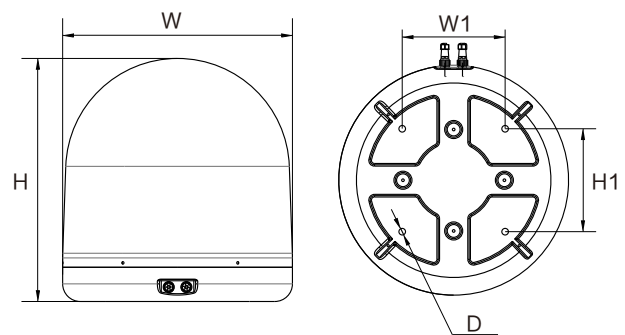

功能描述

本产品主要接收KU波段卫星电视信号,使船舶在动态状况下不间断地收看卫星电视广播节目,适用于全球范围内特定航线的各式船舶。

主要特点

拥有突破性与无与伦比的性能,与其他卫星天线系统相比,它可以提供更加稳定的接受和更宽广的覆盖范围。
提供超高清节目收视,效率高,跟踪灵敏。
独有的线性极化角自动控制系统。
具有强有力的竞争价值特性,友好的用户界面易于安装。
全KU波段信道的无间断观看。
高度密集成船载卫星电视天线,具有增益信号强,价格合理特点。
外观时尚美观,性能优越可靠,广泛用于与KU波段场强 $\geq 52\text{DBVW}$ 的区域。

技术指标 Technical parameter

工作波段 Working wave band	Ku
天线增益(dBi) Antenna gain(dBi)	29 dBi
天线工作带宽 (GHZ) Antenna working bandwidth	10.7~12.75
所需最小EIRP (dBw) Required min EIRP(dBw)	51/49/46
工作电源 Power supply	AC220V$\pm 10\%$
系统功耗 (W) System power loss(W)	≤ 50

Function

It has breakthrough and incomparable performance; compared with other satellite antenna system, it can provide more stable receiving and more broad coverage.

Main Features

Provide Ultra HD program ratings, high efficiency, tracking sensitivity. Unique linear polarization angle auto control system. Powerful competitive value characteristics, friendly user interface is easy to install. Continuous watch of full KU wave channel. Superintegrated shipborne satellite TV antenna has features of strong gain signal and reasonable price. Fashion appearance and reliable performance. It is widely used in the areas where KU band intensity $\geq 52\text{DBVW}$.

安装尺寸 Mounting size

型号 Model	H	H1	W	W1	D
KSA-330	385	160	392	160	5
KSA-450	551	233	517	233	8
KSA-600	713	240	694	240	10